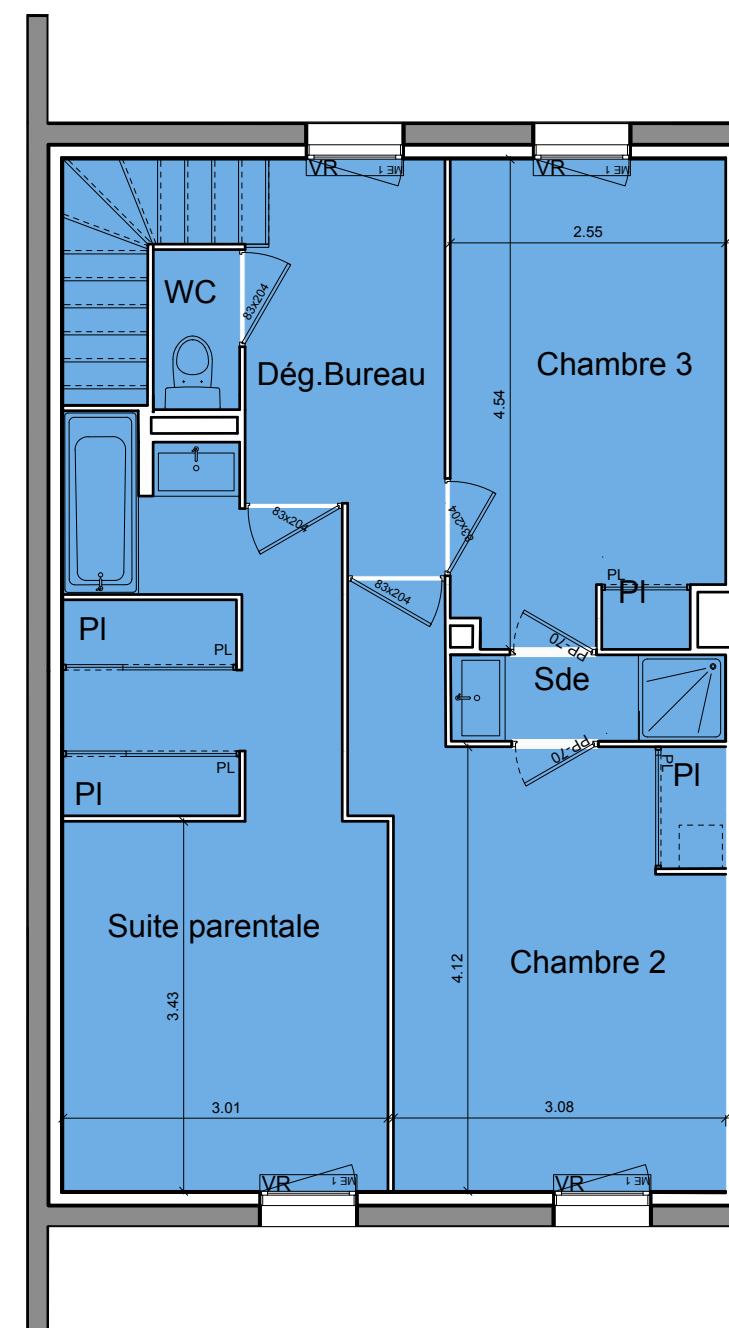

## Maison M15 5 Pièces

	RDC	R+1
Séjour Cuisine	39,4m <sup>2</sup>	
SDB/Buanderie	4,5m <sup>2</sup>	
Chambre 4	11,4m <sup>2</sup>	
Suite Parentale		18,9 m <sup>2</sup>
Chambre 2		14,3m <sup>2</sup>
Chambre 3		10,6m <sup>2</sup>
Sde		2,7 m <sup>2</sup>
WC		1,2 m <sup>2</sup>
Dégagement/Bureau		6,3 m <sup>2</sup>

TOTAL SURFACE HABITABLE 109,3m<sup>2</sup>

Terrasse 16,3m<sup>2</sup>

# QUARTUS

LA VILLE AVEC VUE SUR DEMAIN

10 place de la Joliette  
Atrium 4 / 4ème étage  
13002 Marseille

h|r architecture

INDICE : D | DATE: 5 AVRIL 2024

RDC

RDC  
SDB/Buanderie TMA

R+1