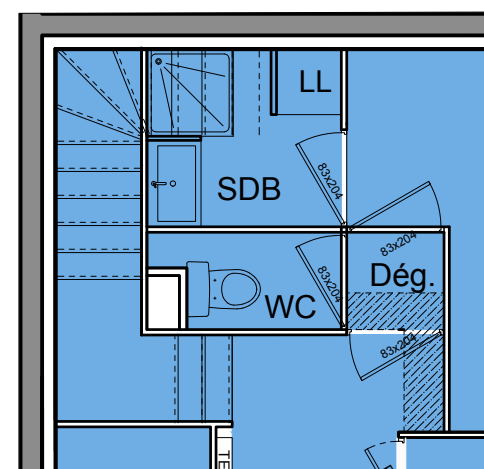

## Maison M15 5 Pièces

	RDC	R+1
Séjour Cuisine	39,4m <sup>2</sup>	
SDB/Buanderie	4,5m <sup>2</sup>	
Chambre 4	11,4m <sup>2</sup>	
Suite Parentale		18,9 m <sup>2</sup>
Chambre 2		14,3m <sup>2</sup>
Chambre 3		10,6m <sup>2</sup>
Sde		2,7 m <sup>2</sup>
WC		1,2 m <sup>2</sup>
Dégagement/Bureau		6,3 m <sup>2</sup>

TOTAL SURFACE HABITABLE 109,3m<sup>2</sup>

Terrasse 16,3m<sup>2</sup>

# QUARTUS

LA VILLE AVEC VUE SUR DEMAIN

10 place de la Joliette  
Atrium 4 / 4ème étage  
13002 Marseille

h|r architecture

INDICE : D | DATE: 5 AVRIL 2024

RDC

RDC  
SDB/Buanderie TMA

R+1