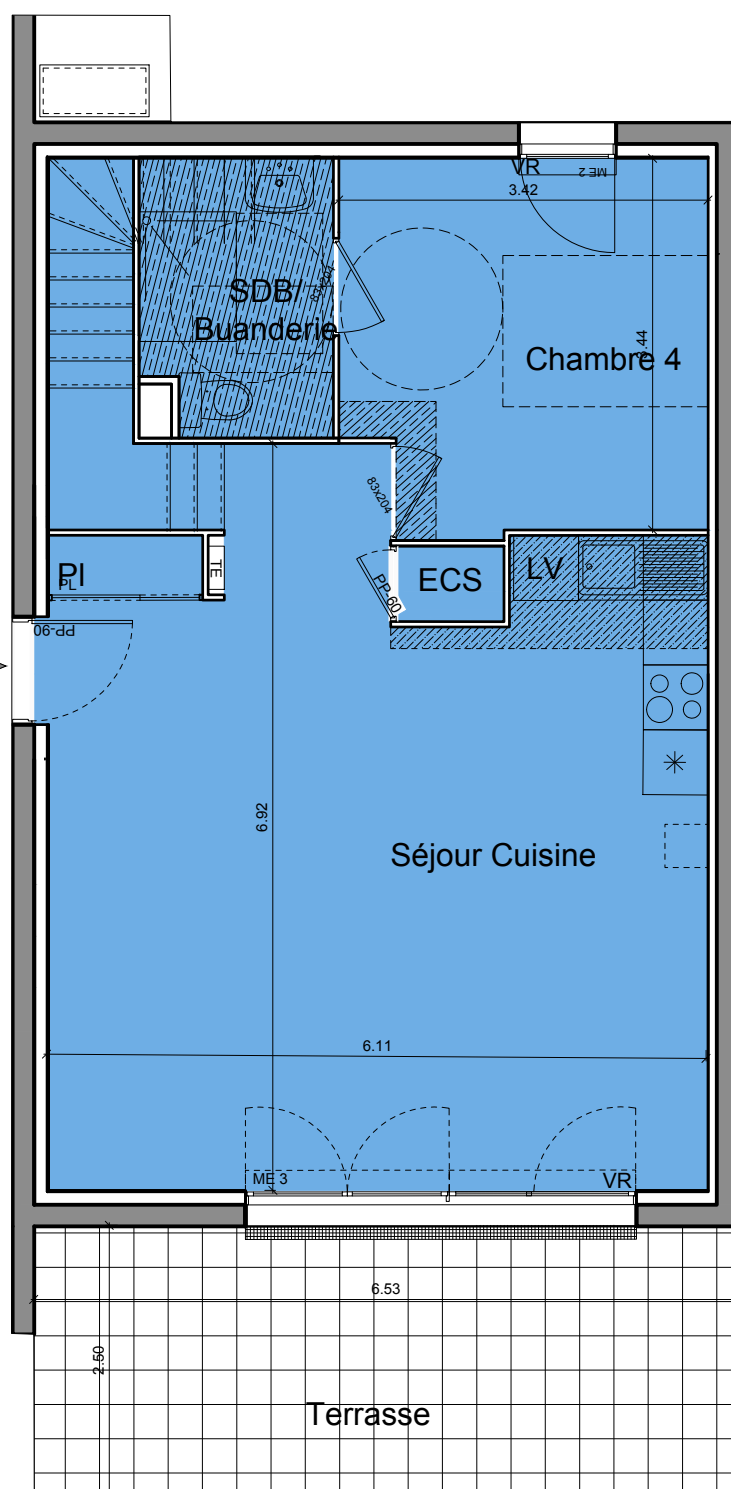

## Maison M15 5 Pièces

	RDC	R+1
Séjour Cuisine	39,4m <sup>2</sup>	
SDB/Buanderie	4,5m <sup>2</sup>	
Chambre 4	11,4m <sup>2</sup>	
Suite Parentale		18,9 m <sup>2</sup>
Chambre 2		14,3m <sup>2</sup>
Chambre 3		10,6m <sup>2</sup>
Sde		2,7 m <sup>2</sup>
WC		1,2 m <sup>2</sup>
Dégagement/Bureau		6,3 m <sup>2</sup>

TOTAL SURFACE HABITABLE 109,3m<sup>2</sup>

Terrasse 16,3m<sup>2</sup>

# QUARTUS

LA VILLE AVEC VUE SUR DEMAIN

10 place de la Joliette  
Atrium 4 / 4ème étage  
13002 Marseille

h|r architecture

INDICE : D | DATE: 5 AVRIL 2024

RDC

RDC  
SDB/Buanderie TMA

R+1