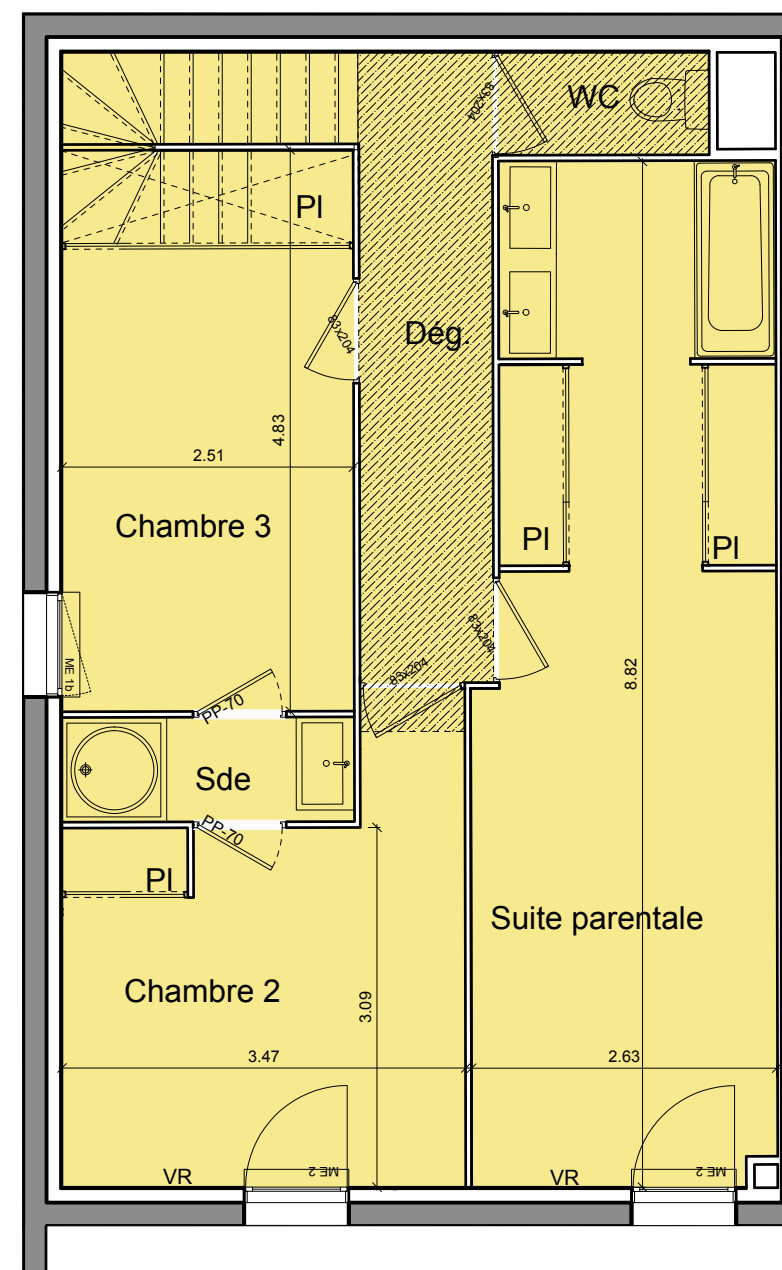

La Canopée

Avenue des Coullins
13820 Ensues la Redonne

Maison M25 4 Pièces

	RDC	
Séjour Cuisine		38,7m²
SDB/Buanderie		4,9m²
	R+1	
Suite Parentale		21,9 m²
Chambre 2		11,4m²
Chambre 3		11,8m²
Sde		2,6 m²
WC		1,6 m²
dégagement		6,4 m²

TOTAL SURFACE HABITABLE	99,3m²
Terrasse	13,2m²

QUARTUS

LA VILLE AVEC VUE SUR DEMAIN

10 place de la Joliette
Atrium 4 / 4ème étage
13002 Marseille

h|r architecture

INDICE : D | DATE: 5 AVRIL 2024

- ME1b: Fenêtre sur allège pleine
- ME2: Porte fenêtre
- ME4: Baie vitrée
- ME5: Fenestron
- ME6: Fenêtre fixe
- TE: Tableau Electrique
- VR: Volet Roulant
- PI: Placard
- ECS: Eau Chaude Sanitaire
- Faux Plafond(HSFP supérieur à 1,80m)
- Réserve pour gaine
- Groupe extérieur

RDJ