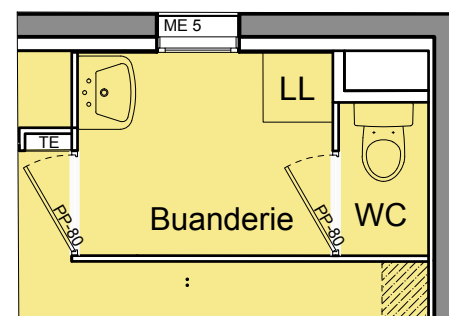

La Canopée

Avenue des Coullins
13820 Ensues la Redonne

Maison M25 4 Pièces

	RDC	
Séjour Cuisine		38,7m ²
SDB/Buanderie		4,9m ²
	R+1	
Suite Parentale		21,9 m ²
Chambre 2		11,4m ²
Chambre 3		11,8m ²
Sde		2,6 m ²
WC		1,6 m ²
dégagement		6,4 m ²

TOTAL SURFACE HABITABLE	99,3m ²
Terrasse	13,2m ²

QUARTUS

LA VILLE AVEC VUE SUR DEMAIN

10 place de la Joliette
Atrium 4 / 4ème étage
13002 Marseille

h|r architecture

INDICE : D | DATE: 5 AVRIL 2024

RDC

- ME1b: Fenêtre sur allège pleine
- ME2: Porte fenêtre
- ME4: Baie vitrée
- ME5: Fenestron
- ME6: Fenêtre fixe
- TE: Tableau Electrique
- VR: Volet Roulant
- PI: Placard
- ECS: Eau Chaude Sanitaire
- Faux Plafond(HSFP supérieur à 1,80m)
- Réserve pour gaine
- Groupe extérieur