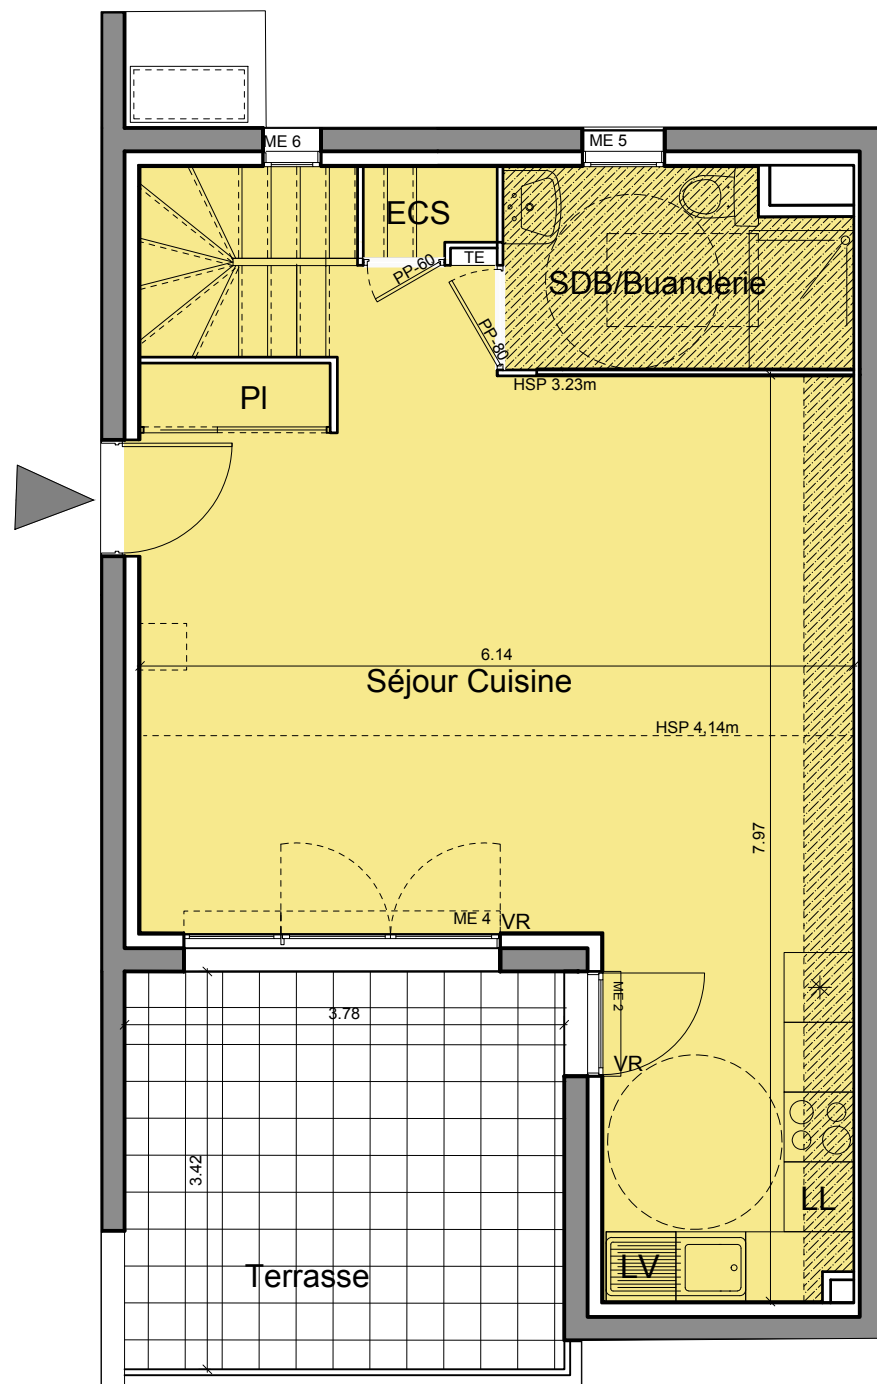

La Canopée

Avenue des Coullins
13820 Ensues la Redonne

Maison M25 4 Pièces

	RDC	
Séjour Cuisine		38,7m ²
SDB/Buanderie		4,9m ²
	R+1	
Suite Parentale		21,9 m ²
Chambre 2		11,4m ²
Chambre 3		11,8m ²
Sde		2,6 m ²
WC		1,6 m ²
dégagement		6,4 m ²

TOTAL SURFACE HABITABLE	99,3m ²
Terrasse	13,2m ²

QUARTUS

LA VILLE AVEC VUE SUR DEMAIN

10 place de la Joliette
Atrium 4 / 4ème étage
13002 Marseille

h|r architecture

INDICE : D | DATE: 5 AVRIL 2024

RDC

- ME1b: Fenêtre sur allège pleine
- ME2: Porte fenêtre
- ME4: Baie vitrée
- ME5: Fenestron
- ME6: Fenêtre fixe
- TE: Tableau Electrique
- VR: Volet Roulant
- PI: Placard
- ECS: Eau Chaude Sanitaire
- Faux Plafond(HSFP supérieur à 1,80m)
- Réserve pour gaine
- Groupe extérieur