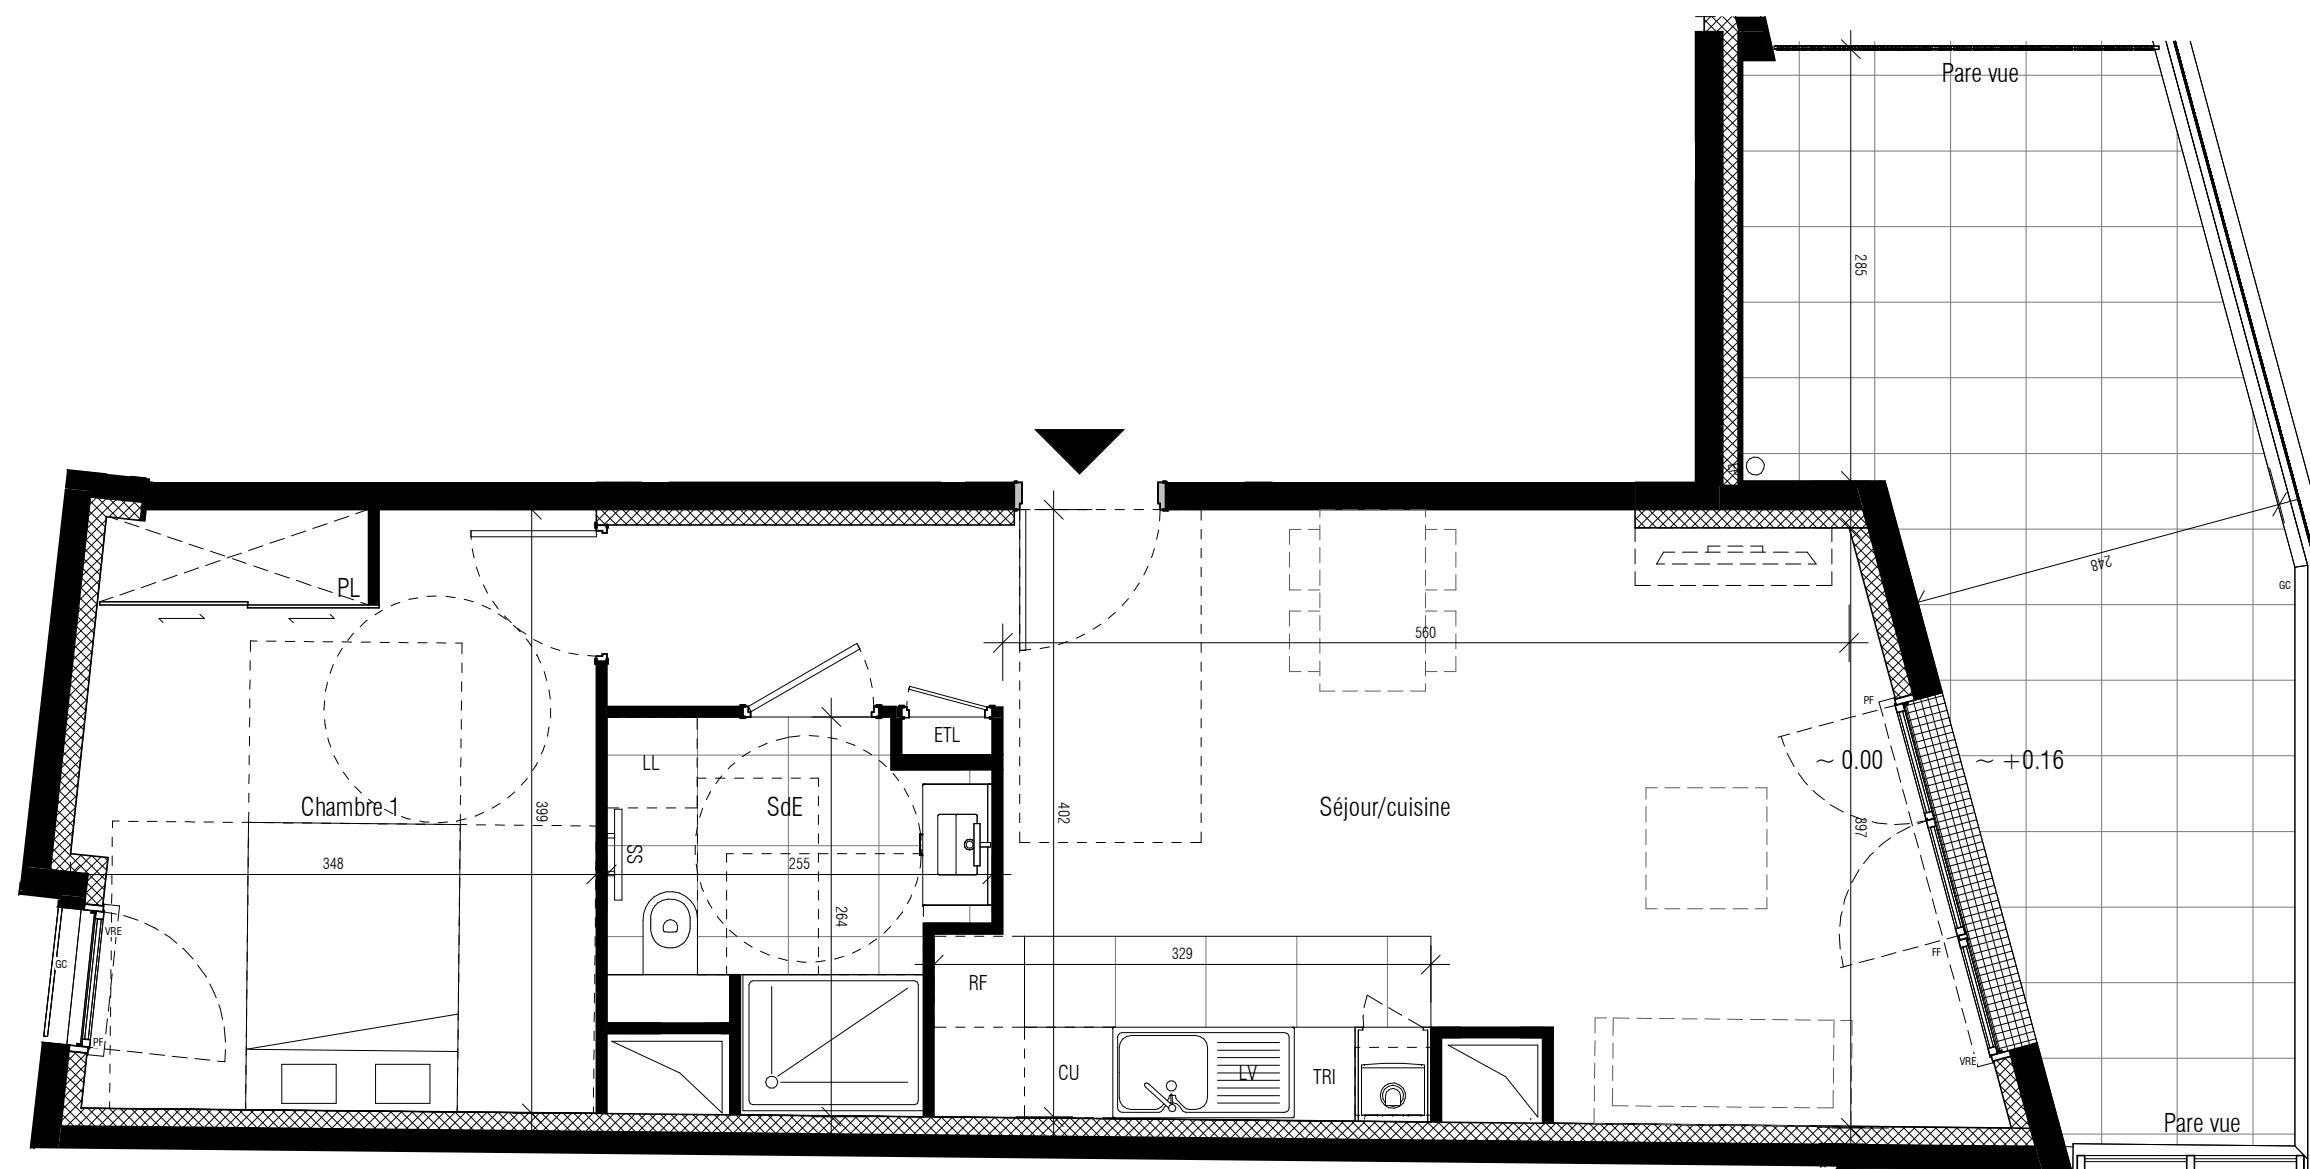

QUARTUS

LA VILLE AVEC VUE SUR DEMAIN

L'APARTÉ
202-204 Avenue de Verdun
92130 - ISSY LES MOULINEAUX

APPARTEMENT	61
NIVEAU	R+6
TYPE	T2

PIECES	SURFACE HABITABLE
Séjour/cuisine	27.77 m ²
Chambre 1	13.22 m ²
Salle d'Eau	5.09 m ²
TOTAL	46.08 m ²

EXTERIEUR	SURFACE
Terrasse	18.54 m ²
TOTAL	18.54 m ²

VRE	Volet roulant électrique	Dgt	Dégagement
GC	Garde-corps	ETL	Tableau électrique
PF	Porte-fenêtre	PL	Placard
F	Fenêtre	CH	Chaudière
FF	Fenêtre fixe	SS	Sèche-serviettes
PFC	Porte fenêtre coulissante	LL	Lave-linge
EP	Descente d'eau pluviale	LV	Lave-vaisselle
	Gaine technique	RF	Réfrigérateur
	Poutres et retombées	CU	Cuisson
	Soffite	TRI	Emplacement pour le tri

SIGNATURE SSCV ISSY PETIT VERDUN :

SIGNATURE ACQUEREUR :

NOTA :
Ces plans ne sont pas des plans d'exécution. Des modifications peuvent être apportées à ce plan en fonction des nécessités techniques et administratives lors de la réalisation notamment pour les dimensions libres, les positions de baies, équipements et hauteurs sous plafonds. Les surfaces données sont approximatives. Les retombées, soffites, faux plafond, emplacement des équipements sont figurés à titre indicatif. Les surfaces habitables sont conformes au décret du 23 mars 1997 (art.4.1).

NOTA : La surface des placards est incluse dans celles des pièces attenantes.
Le mobilier est représenté à titre indicatif.

DATE: 20/09/2024 IND: A

M-A ARCHITECTES