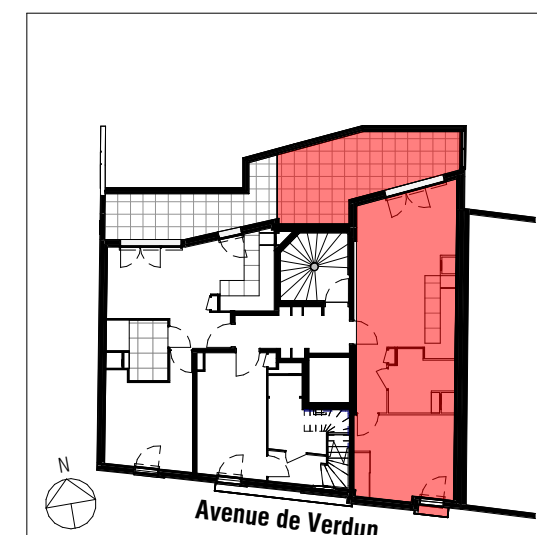

QUARTUS

LA VILLE AVEC VUE SUR DEMAIN

L'APARTÉ
202-204 Avenue de Verdun
92130 - ISSY LES MOULINEAUX

APPARTEMENT	61
NIVEAU	R+6
TYPE	T2

PIECES	SURFACE HABITABLE
Séjour/cuisine	27.77 m ²
Chambre 1	13.22 m ²
Salle d'Eau	5.09 m ²
TOTAL	46.08 m ²

EXTERIEUR	SURFACE
Terrasse	18.54 m ²
TOTAL	18.54 m ²

VRE	Volet roulant électrique	Dgt	Dégagement
GC	Garde-corps	ETL	Tableau électrique
PF	Porte-fenêtre	PL	Placard
F	Fenêtre	CH	Chaudière
FF	Fenêtre fixe	SS	Sèche-serviettes
PFC	Porte fenêtre coulissante	LL	Lave-linge
EP	Descente d'eau pluviale	LV	Lave-vaisselle
	Gaine technique	RF	Réfrigérateur
	Poutres et retombées	CU	Cuisson
	Soffite	TRI	Emplacement pour le tri