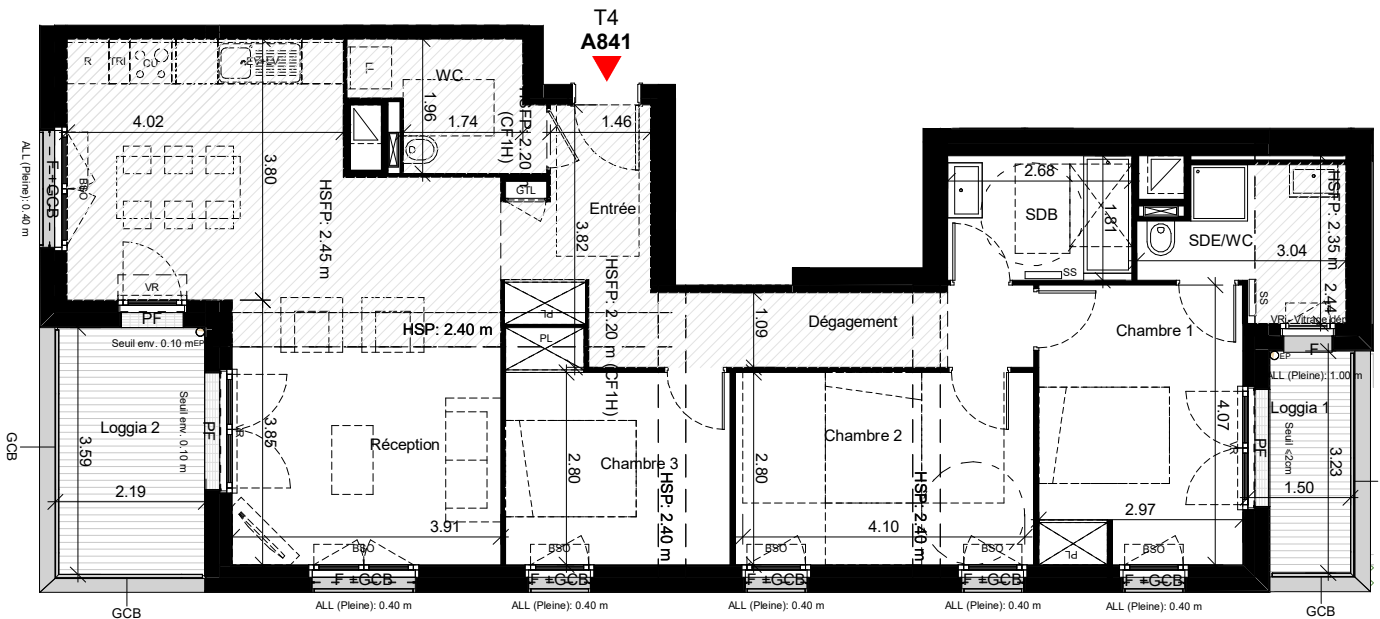

HSFP: Hauteur Sous Faux-Plafond
HSP: Hauteur Sous Poutre
HSD: Hauteur Sous Dalle

LEGENDE:

LL	LAVE LINGE	PF	PORTE FÊNETRE	VR	VOLET ROULANT
LV	LAVE-VAISSELLE	F	FÊNETRE	BSO	BRISE SOLEIL ORIENTABLE
CU	BLOC CUISSON	FI	FÊNETRE FIXE	GTL	GAINE TECHNIQUE LOGEMENT
R	REFRIGERATEUR	ALL	ALLEGE	GCB	GARDE CORPS BARREAUDÉ
EV	EVIER	PL	PLACARD	GCM	GARDE CORPS MAÇONNÉ
SS	SÈCHE-SERVIETTE	MC	MAIN COURANTE	[ ]	SOFFITES ET FAUX PLAFONDS
EP	DESCENTE D'EAU PLUVIALE	[ ]	CELLIER EXT	- -	RETOMBÉE DE POUTRES