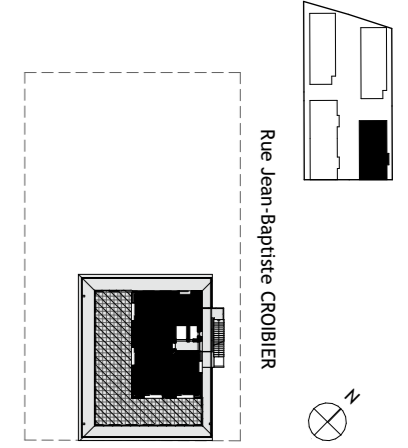

### Bâtiment E APPARTEMENT DE 4 PIECES n° E81 au 8ème étage

Nom	Surface
Entrée et dégagement	10.2
Buanderie	0.9
Chambre 1	13.6
Chambre 2	10.0
Chambre 3	9.1
Chambre 4	10.5
Salle de bain + WC	6.2
Salle d'eau	3.1
Séjour + cuisine	27.6
WC	1.2
<b>Surface habitable</b>	<b>92.4 m<sup>2</sup></b>
Terrasse privative	115.9
<b>Annexe</b>	<b>115.9 m<sup>2</sup></b>
<b>TOTAL</b>	<b>208.3 m<sup>2</sup></b>

#### Légende

OF	Ouvrant à la Française		sèche-serviette
OB	Ouvrant Oscillo-battant		gaine technique
BSO	brise soleil orientable	F	réfrigérateur
GC	garde corps	LV	lave vaisselle
	soffite/faux plafond	LL	lave linge
TE	tableau électrique	C	cuisson
MTA	module thermique d'appartement	TRI	tri sélectif
PL-A	placard aménagé		Cloison démontable (le cas échéant)
PL-NA	placard non aménagé		séparatif terrasse
Hsd	Hauteur sous dalle		Dalle sur plot
Hsfp	Hauteur sous faux plafond		Dalle béton
Hspo	Hauteur sous poutre		